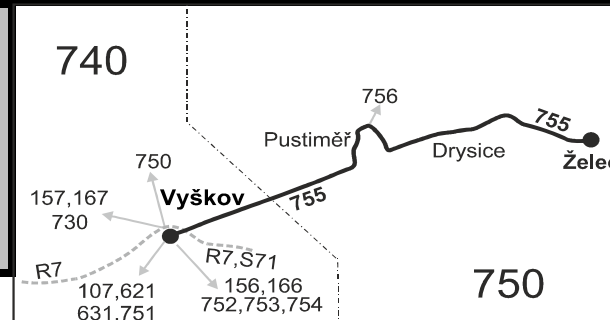

Vysvětlivky:

- (z) zastávka celodenně na znamení
- ∫ spoj jede po jiné trase
- ♿ spoj s bezbariérově přístupným vozidlem

Šťastnou cestu s IDS JMK

- ☒ jede v pracovních dnech
- Ⓢ jede v sobotu
- † jede v neděli a ve státem uznávané svátky
- P spoj pokračuje do Prostějova (v úseku Želeč - Prostějov neplatí tarif IDS JMK)

Výluka probíhá v Brodce u Prostějova a týká se jen spojů, které pokračují do Prostějova. Jen tyto spoje jsou výlukově změněny.