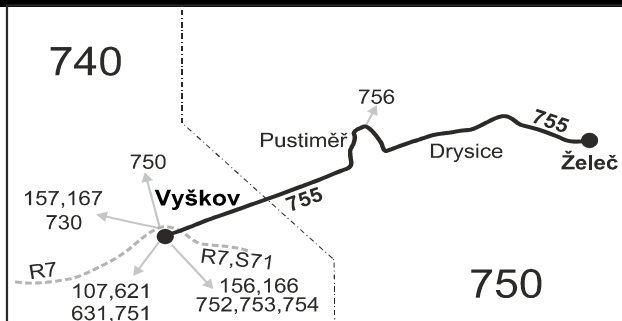

Vysvětlivky:

- (z) zastávka celodenně na znamení
- ⌋ spoj jede po jiné trase
- ♿ spoj s bezbariérově přístupným vozidlem
- ☒ jede v pracovních dnech
- Ⓞ jede v sobotu
- Ⓞ⁺ jede v neděli a ve státem uznávané svátky
- ³² nejede od 27.7. do 7.8.
- ³³ jede také 28.10. a 17.11.
- P spoj pokračuje do Prostějova (v úseku Želeč - Prostějov neplatí tarif IDS JMK)

Šťastnou cestu s IDS JMK