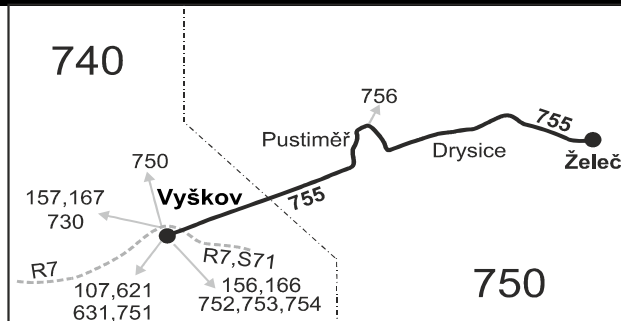

Vysvětlivky:

- ⇒ spoje navazující na linku 755
- (z) zastávka celodenně na znamení
- ∩ spoj jede po jiné trase
- ♿ spoj s bezbariérově přístupným vozidlem
- × jede v pracovních dnech
- Ⓢ jede v sobotu
- ⊕ jede v neděli a ve státem uznávané svátky
- 32 nejede od 27.7. do 7.8.
- 50 nejede od 16.7. do 31.8., 29.10. a 30.10.

Šťastnou cestu s IDS JMK